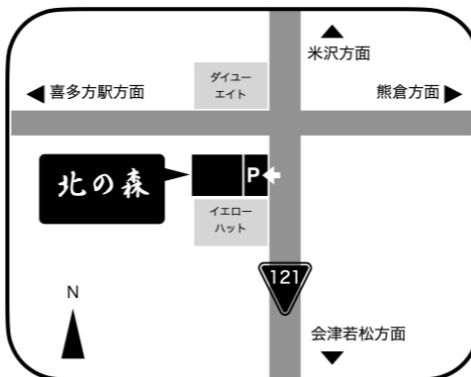

講師

囲碁

日本棋院支部
「ひめさゆり囲碁クラブ」会員

将棋

学習塾
「モスクラブ」将棋教室指導員

対象	これから囲碁や将棋を学びたい方 (年齢性別を問いません)
料金	3,000円 (テキスト代、入場料含む)
会場	囲碁と将棋のサロン「北の森」
開講日時	土曜日の午前10:00~12:00 (計4回) または 日曜日の午後 4:00~6:00 (計4回)

大ホール

ロビー

小ホール

囲碁と将棋のサロン

北の森

福島県喜多方市関柴町上高額字新堀35

電話：0241-22-5510

ファクス：0241-22-6222

ホームページ：<https://kitanomori.club>

開館時間	(火)~(土) 13:00~18:00 (日) 9:00~18:00
定休日	毎週(月)・年末年始(12/30~1/3)

申込用紙

(囲碁・将棋)

令和4年 月 日

名前 (漢字)	
名前 (ふりがな)	
性別	(男・女)
年齢	才
生年月日	(昭和・平成・令和) 年 月 日
(未成年の場合)	
保護者氏名	

住所	〒 -
電話番号 (または携帯)	

この用紙を「北の森」のカウンターにお持ちください。

後ほど開講日時などについて、ご連絡差し上げます。

キリトリ線