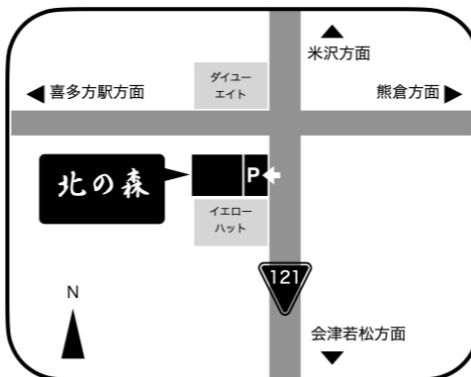

講師

囲碁

日本棋院支部
「ひめさゆり囲碁クラブ」会員

将棋

学習塾
「モスクラブ」将棋教室指導員

対象	これから囲碁や将棋を学びたい方 (年齢性別を問いません)
料金	3,000円 (テキスト代、入場料含む)
会場	囲碁と将棋のサロン「北の森」
開講日時	土曜日の午前10:00~12:00 (計4回)

大ホール

ロビー

小ホール

囲碁と将棋のサロン

北の森

福島県喜多方市関柴町上高嶺字新堀35

電話：0241-22-5510

ファクス：0241-22-6222

ホームページ：<https://kitanomori.club>

開館時間	(火)~(土) 13:00~18:00 (日) 9:00~18:00
定休日	毎週(月)・年末年始(12/30~1/3)

申込用紙

(囲碁・将棋)

令和4年 月 日

名前 (漢字)	
名前 (ふりがな)	
性別	(男・女)
年齢	才
生年月日	(昭和・平成・令和) 年 月 日
(未成年の場合)	
保護者氏名	

住所	〒 -
電話番号 (または携帯)	

この用紙を「北の森」のカウンターにお持ちください。

後ほど開講日時などについて、ご連絡差し上げます。

キリトリ線